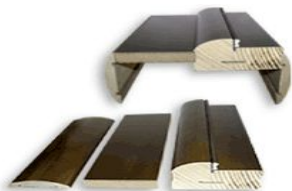

Погонаж

Стандарт полукруглый

Стойка коробки	дуб, красное дерево, венге, миланский орех, светлый орех	2100*80*40	730
	беленый дуб		760
	дуб белый + патина золото белый + патина орех черный+патина серебро мореный + патина топл. молоко		1050
Наличник полукруглый, наличник плоский	дуб, красное дерево, венге, миланский орех, светлый орех	2150*70*12	310
	беленый дуб		325
	дуб белый + патина золото белый + патина орех черный+патина серебро мореный + патина топл. молоко		470
Добор 200 мм	дуб, красное дерево, венге, миланский орех, светлый орех	2100*200*12	780
	беленый дуб		815
	дуб белый + патина золото белый + патина орех черный+патина серебро мореный + патина топл. молоко		920
К-1 К-2 Карниз	дуб, красное дерево	600, 700, 800, 900	2430
	дуб белый + патина золото белый + патина орех черный+патина серебро мореный + патина топл. молоко		3080
Телескопический погонаж			
Стойка коробки L	дуб, красное дерево, венге, миланский орех, светлый орех	2100*80*40	875
	беленый дуб		925
	дуб белый + патина золото белый + патина орех черный+патина серебро мореный + патина топл. молоко		1199
Наличник L	дуб, красное дерево, венге, миланский орех, светлый орех	2150*75*16	420
	беленый дуб		445
	дуб белый + патина золото белый + патина орех черный+патина серебро мореный + патина топл. молоко		585
Добор L 170 мм	дуб, красное дерево, венге, миланский орех, светлый орех	2100*170*12	810
	беленый дуб		850
	дуб белый + патина золото белый + патина орех черный+патина серебро мореный + патина топл. молоко		970