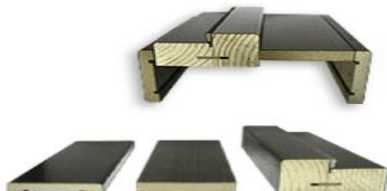

Погонаж

Стандарт прямой

Телескопический

Стойка коробки	дуб, красное дерево, венге, миланский орех, светлый орех	2100*80*40	730
	беленый дуб		760
	дуб белый + патина золото белый + патина орех черный+патина серебро мореный + патина топл. молоко		1050
Наличник полукруглый, наличник плоский	дуб, красное дерево, венге, миланский орех, светлый орех	2150*70*12	310
	беленый дуб		325
	дуб белый + патина золото белый + патина орех черный+патина серебро мореный + патина топл. молоко		470
Добор 200 мм	дуб, красное дерево, венге, миланский орех, светлый орех	2100*200*12	780
	беленый дуб		815
	дуб белый + патина золото белый + патина орех черный+патина серебро мореный + патина топл. молоко		920
К-1 К-2 Карниз	дуб, красное дерево	600, 700, 800, 900	2430
	дуб белый + патина золото белый + патина орех черный+патина серебро мореный + патина топл. молоко		3080
Телескопический погонаж			
Стойка коробки L	дуб, красное дерево, венге, миланский орех, светлый орех	2100*80*40	875
	беленый дуб		925
	дуб белый + патина золото белый + патина орех черный+патина серебро мореный + патина топл. молоко		1199
Наличник L	дуб, красное дерево, венге, миланский орех, светлый орех	2150*75*16	420
	беленый дуб		445
	дуб белый + патина золото белый + патина орех черный+патина серебро мореный + патина топл. молоко		585
Добор L 170 мм	дуб, красное дерево, венге, миланский орех, светлый орех	2100*170*12	810
	беленый дуб		850
	дуб белый + патина золото белый + патина орех черный+патина серебро мореный + патина топл. молоко		970